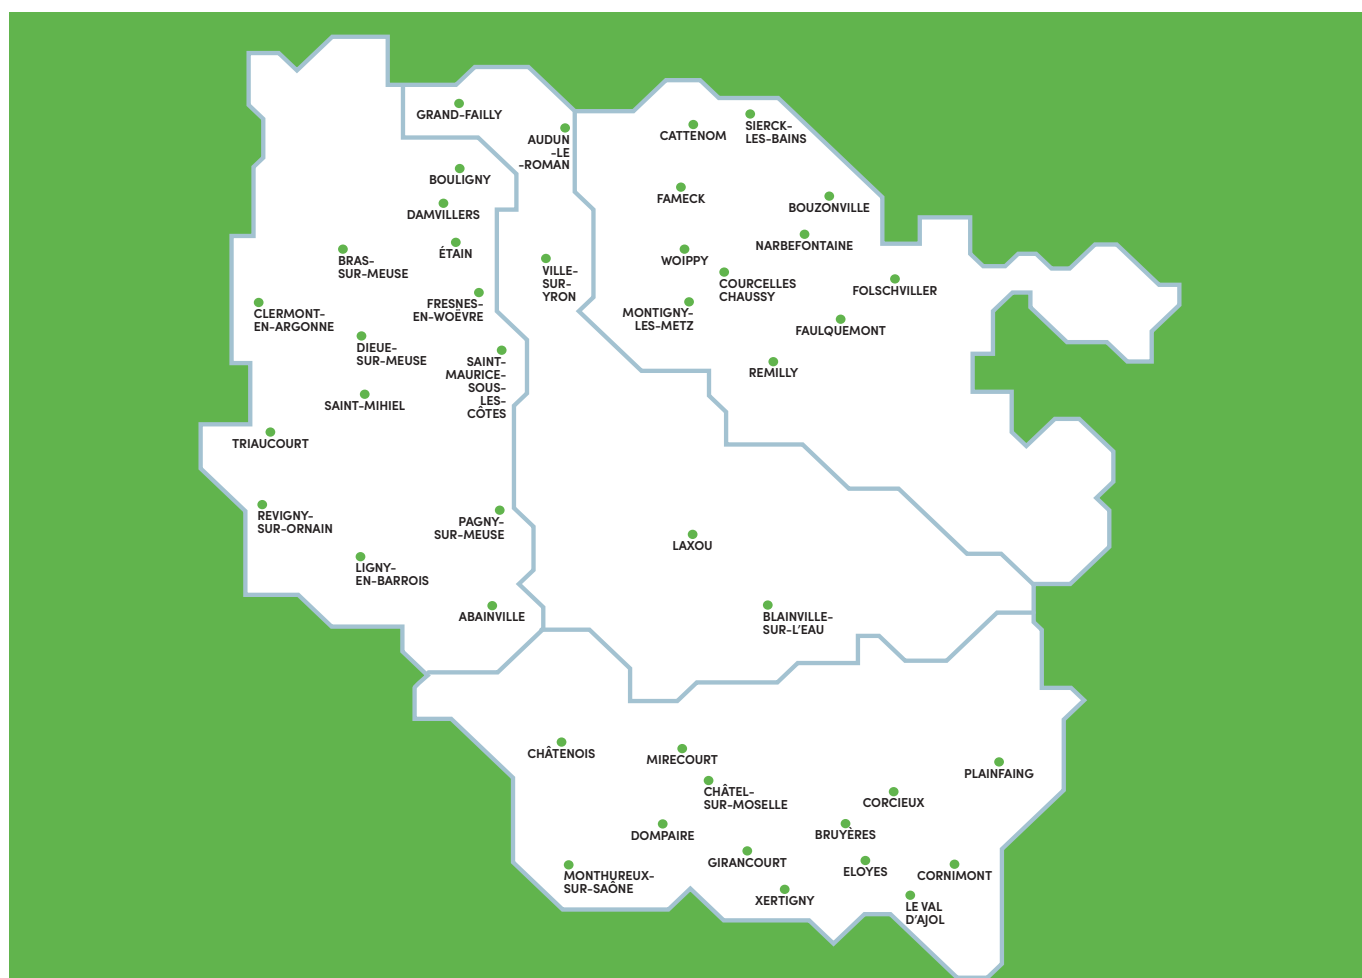

**ET TOUJOURS DISPONIBLE, LES INCONTOURNABLES  
DES PROGRAMMES DE COURTS ET LONGS MÉTRAGES, ANIMATION, FICTION,...**

**Une surprise pour Noël**  
2015 | 45min

**Willy et le lac gelé**  
2019 | 1h11

**Yéti & compagnie**  
2018 | 1h37